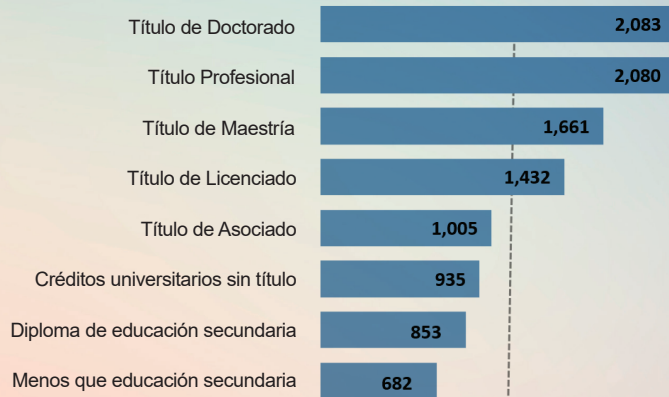

Tasas de desempleo e ingresos por niveles de educación, 2022

Ingresos medios semanales (\$)

Todos trabajadores: \$1,123

Tasa de desempleo (%)

Total: 3.0%

Nota: Estos datos son de personas de 25 años y mayores. Los salarios son basados en jornadas de tiempo completo y empleados con salario fijo.