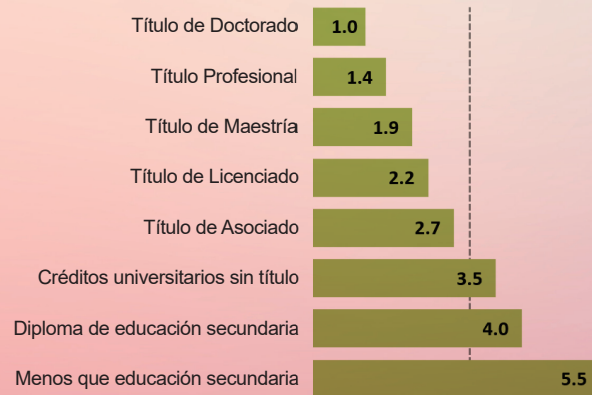

Tasas de desempleo e ingresos por niveles de educación, 2022

Ingresos medios semanales (\$)

Todos trabajadores: \$1,123

Tasa de desempleo (%)

Total: 3.0%

Nota: Estos datos son de personas de 25 años y mayores. Los salarios son basados en jornadas de tiempo completo y empleados con salario fijo.